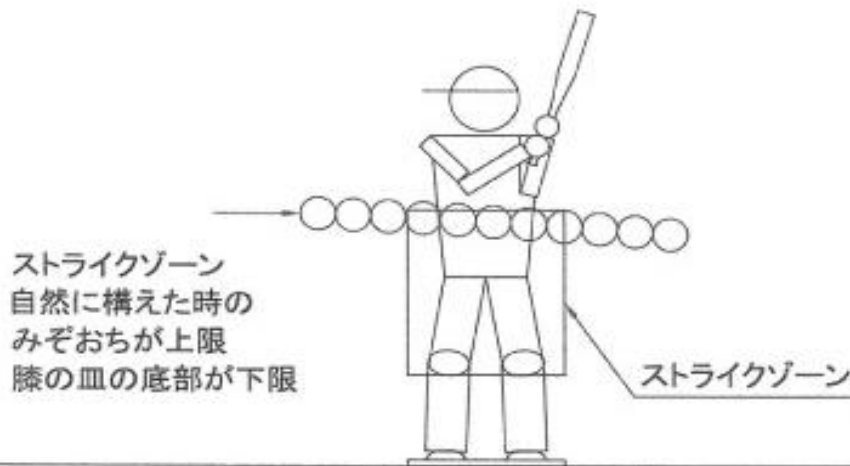

上方から見た場合  
ホームベースに接すればストライク

ホームベース前衛部ではボール、後衛部ではストライク 判定: ストライク

ホームベース前衛部ではストライク、後衛部ではボール(ライズボール) 判定: ストライク

ワンポイントレッスン (ルール・マナー編)		No.	1 - 2
タイトル	ストライクゾーン (続き)	作成日	2018/4/21
		作成者	

ホームベース前衛部ではストライク、後衛部ではボール 判定: ストライク

ホームベース前衛部ではボール、後衛部ではストライク(ローライズ) 判定: ストライク

ホームベース前衛部ではストライク、後端部を超える前に地面に落ちた場合 判定: ボール